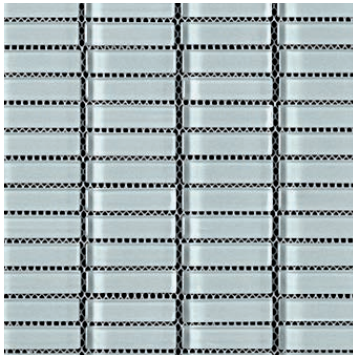

BEIGE

1.5x4.8 (0.6"x1.9")
SHEET SIZE 32.4x30.4cm
(12"x12" Nominal)
KV.CR.BGE.0,6x1,9.GL

TAUPE

1.5x4.8 (0.6"x1.9")
SHEET SIZE 32.4x30.4cm
(12"x12" Nominal)
KV.CR.TPE.0,6x1,9.GL

SAGE

1.5x4.8 (0.6"x1.9")
SHEET SIZE 32.4x30.4cm
(12"x12" Nominal)
KV.CR.SGE.0,6x1,9.GL