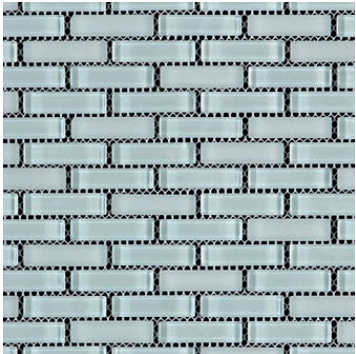

BEIGE

1.5x4.8 (0.6"x1.9")
SHEET SIZE 32.4x30.4cm
(12"x12" Nominal)
KV.CR.BGE.0,6x1,9.BL

TAUPE

1.5x4.8 (0.6"x1.9")
SHEET SIZE 32.4x30.4cm
(12"x12" Nominal)
KV.CR.TPE.0,6x1,9.BL

SAGE

1.5x4.8 (0.6"x1.9")
SHEET SIZE 32.4x30.4cm
(12"x12" Nominal)
KV.CR.SGE.0,6x1,9.BL