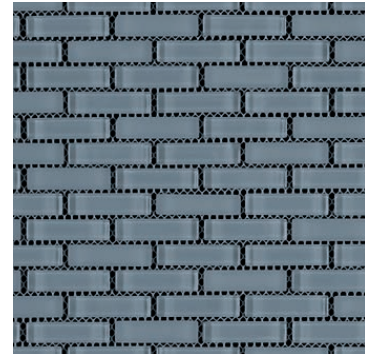

AQUA

1.5x4.8 (0.6"x1.9")
SHEET SIZE 32.4x30.4cm
(12"x12" Nominal)
KV.CR.AQU.0,6x1,9.BL

BOTTLE GREEN

1.5x4.8 (0.6"x1.9")
SHEET SIZE 32.4x30.4cm
(12"x12" Nominal)
KV.CR.BGN.0,6x1,9.BL

TEAL BLUE

1.5x4.8 (0.6"x1.9")
SHEET SIZE 32.4x30.4cm
(12"x12" Nominal)
KV.CR.TBL.0,6x1,9.BL